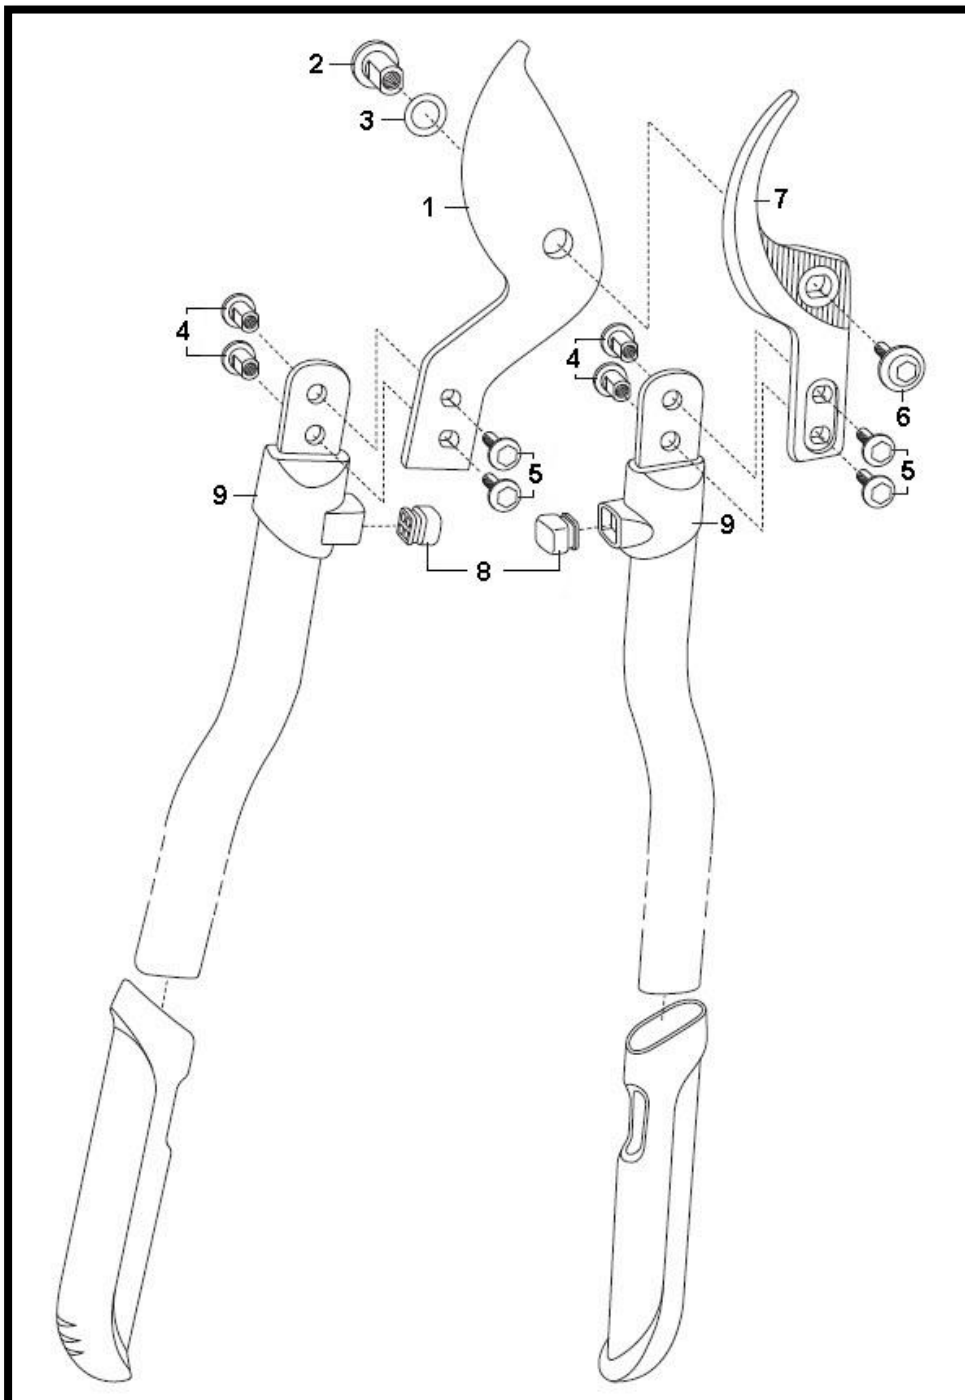

Gardena Premium takkenschaar 700 B
Art. 8710

Gardena Premium takkenschaar 700 B

POSITIE	BESTELNR.	OMSCHRIJVING
1	8710-00.600.01	Bovenmes
2	8710-00.600.30	Moer
3	8710-00.600.25	Schijf
4	8710-00.600.24	Moer
5	8710-00.600.23	Schroef
6	8710-00.600.26	Schroef
7	8710-00.600.02	Ondermes
8	8710-00.600.32	Buffer (model vanaf 2010)
9	8710-00.600.31	Afdekkap oranje